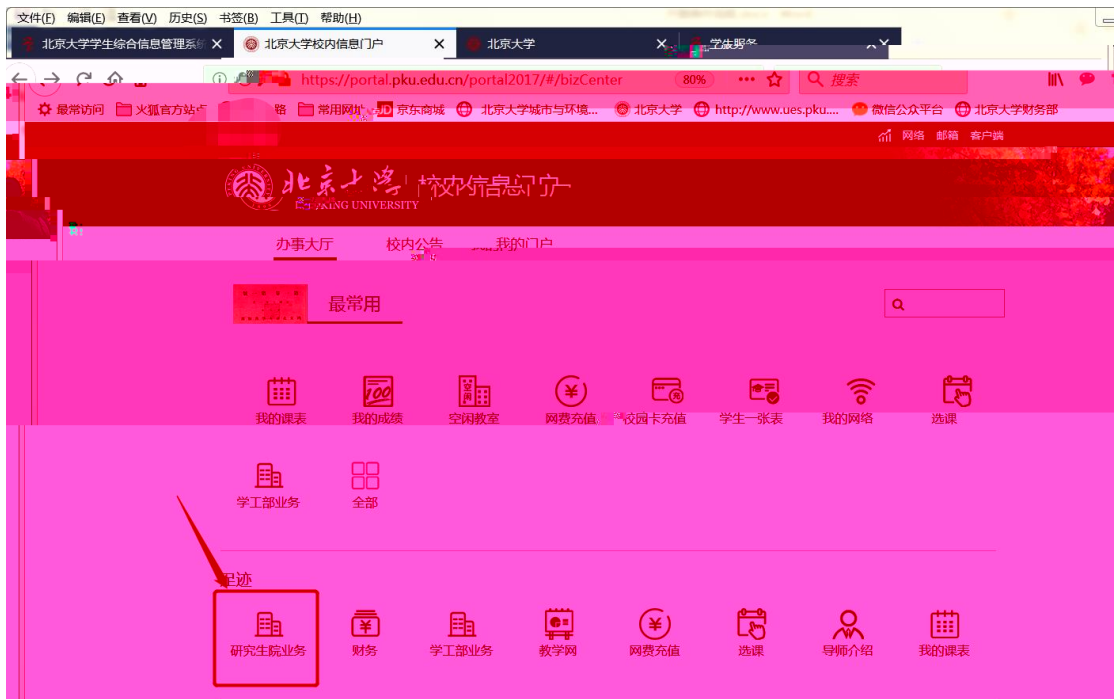

上

上

早安

我的课表 我的成绩 空闲教室 网费充值 校园卡充值 学生一张表 我的网络

学工部业务 全部

业 上 上

最热

空闲教室 研究生院业务 财务 学工部业务 教学网 我的成绩 我的课表 选课